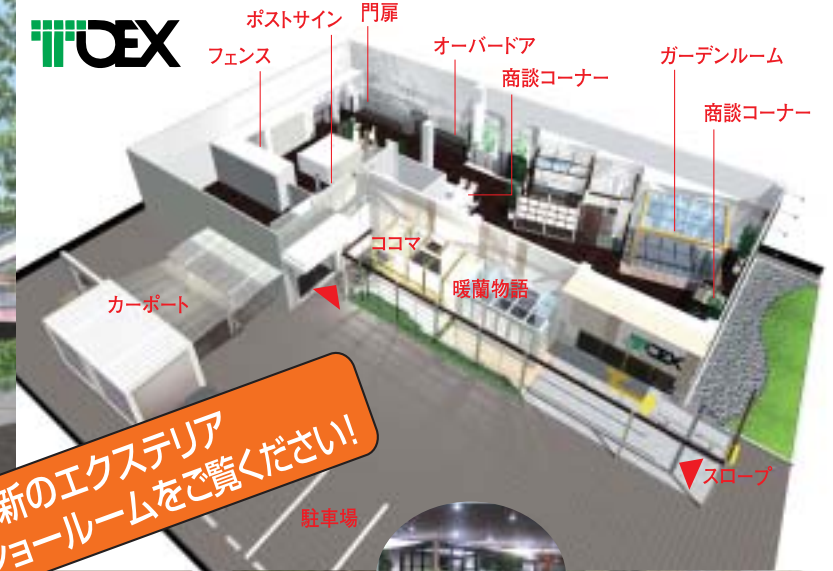

東洋エクステリア  
ガーデンショールーム移転  
記念

10/15  
**OPEN**

# お庭とエクステリア ベストホーム 自由見学会

期間 **11/1(土) 2(日) 3(祝)月** AM10:00~PM5:30

ところ **東洋エクステリア  
ショールーム**

主催＝株式会社ベストホーム  
●当日のお問合せは 086-277-7555

見て触って自由にご覧いただける  
スタイリッシュショールーム初お目見え!

最新のエクステリア  
ショールームをご覧ください!

門扉ラックコーナー

自然浴コーナー

ガーデンルームコーナー

その1

今回の展示会に参加するとこんなことがわかります。

わが家に似合う  
エクステリアを  
お探しの方は  
実物展示を  
お気軽に  
自由見学

わが家の  
お庭イメージに  
迷っている方は  
お庭と  
エクステリア  
写真展

具体的な  
ガーデンプランや  
工事価格について  
知りたい方は  
敷地図や  
デジカメ等の  
写真をお持ちください  
外構・  
エクステリア  
プランコーナー